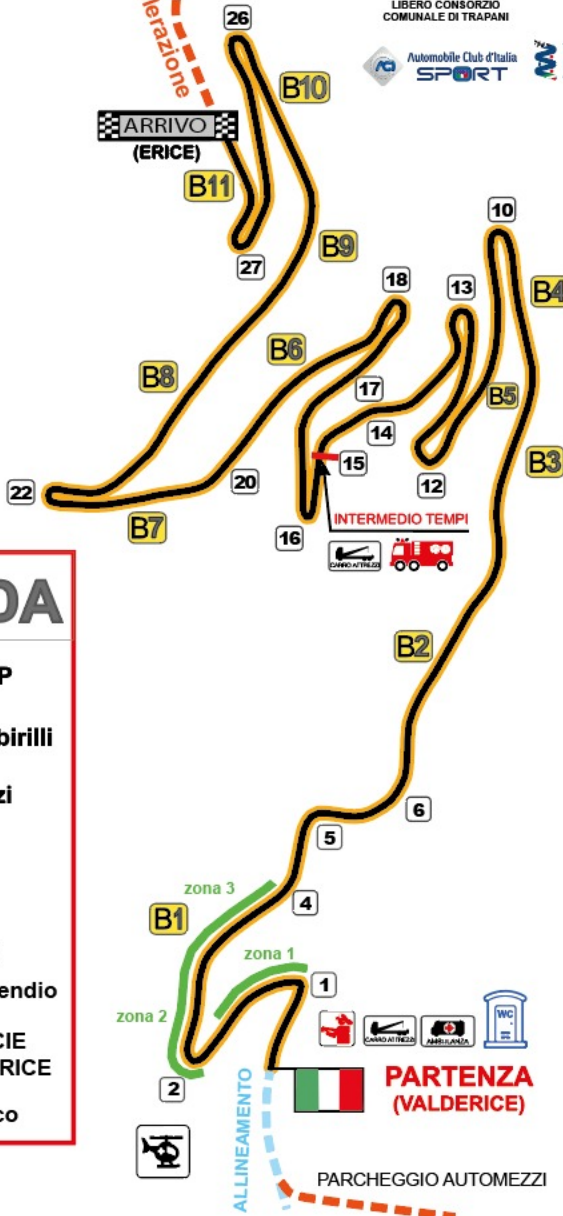

**21° SLALOM
AGRO ERICINO
TROFEO SUD
11 GIUGNO 2023**

LEGENDA

- 1** Postazione CP
- B** Chicane con birilli
-  Carro Attrezzi
-  Ambulanza
-  Pubblico
-  Antincendio
-  Mezzo antincendio veloce
-  ELISUPERFICIE SOS - VALDERICE
-  Bagno chimico

PARTENZA (VALDERICE)